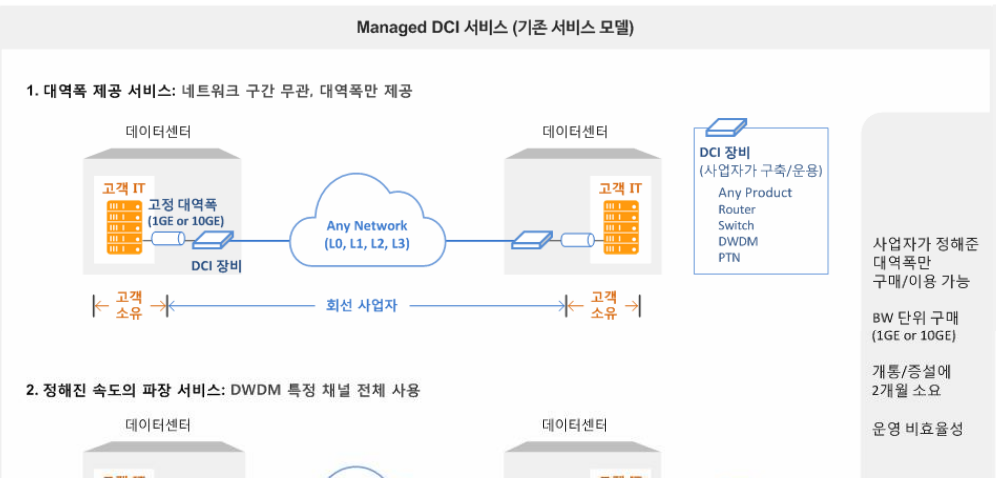

- ✓ Reports on your visitors (who they are and what they do on your site)

< Netmanias.com Site: www.netmanias.com/ko >

The screenshot shows the Netmanias.com website interface. At the top, there is a navigation menu with various categories like '리포트', '기술문서', '테크-블로그', etc. Below the menu is a search bar and a main content area. The main content area is divided into sections, including a 'Ciena' section with a 'DCI 제품 모두 보기' link. The 'Ciena' section contains several product cards, each with a title, image, and details. A yellow 'Sponsor Microsite' banner is overlaid on the page, pointing to the 'Ciena' section.

데이터 센터 상호 연결 구조의 진화: 사설 광네트워크

Do It Yourself : BW 구매에서 무한 BW 이용으로 !

현재의 DCI 서비스 모델 및 네트워크 구성의 비효율성
현재 국내에서 통신사들(전용회선 사업부)이 제공하고 있는 DCI (Data Center Interconnect: 데이터센터 상호 연결) 서비스는 일종의 전용 회선 서비스로 고객사의 데이터센터간에 전송 용량을 제공하고 고객은 전용 회선 이용료를 지불합니다. 네트워크 구성은 아래와 같습니다.