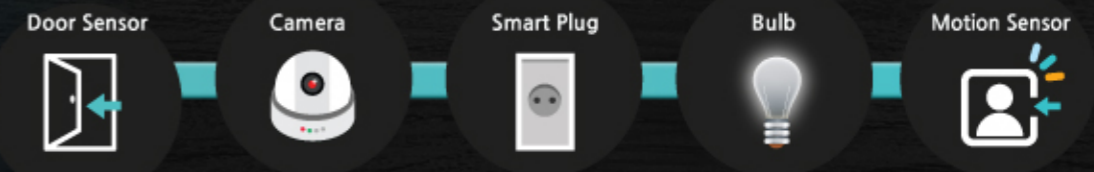

연동 가능 디바이스: 스마트 플러그, 스마트 전구, 스마트 미터기

Convenience

사전 설정 또는 시간, 내외부 환경의 변화에 따라 각 상황에 맞게 자동으로 텍내의 기기들이 동작 가능

연동 가능 디바이스: 스마트 플러그, 온도도 센서, 스마트 전구, 모션 센서, 라이트 센서, Flood 센서 (누수 센서), Door Open/Closed 센서

Security

카메라, 도어 센서 등과 연동하여 강력한 보안 시스템을 구축 가능

연동 가능 디바이스 : 도어 센서, 사이렌, 도어 락, 카메라, 모션 센서 등

Control

음성이나 스마트폰의 앱, 웹 브라우저를 통해 간편하게 제어가 가능합니다.

Human Input

Sensor Input

SMART BRAIN

we mo hue LIFX

Compatibility

Applications

Security

Door/ Window 센서에 의한 침입 감지

보안 모드에서 도어 센서를 통해 침입이 감지될 경우 사용자에게 침입을 알리고 Camera 영상을 사용자에게 전송하여 침입 여부에 대해 확인 후 후속 조치 (112 신고 및 가족에게 알림)를 취할 수 있음

동작 센서에 의한 침입 감지

택 내부에 침입할 경우 동작 센서를 통해 침입자의 움직임을 감지하고 사이렌, 조명을 통해 침입자에게 경고하여 도난의 피해를 최소화 할 수 있음

Home Automation

음성을 이용한 홈 제어

스마트폰을 켜거나 리모콘을 찾을 필요 없이 원하는 동작을 말하면 스마트 브레인이 듣고 해당 조작 실행 가능

앱에 의한 제어

하나의 앱으로 TV, 조명, 스피커, 센서 등 다양한 주변 장치를 간편히 조작할 수 있음

자동 제어

외부 환경(밝기/ 온도)에 의해 제어하거나 사용자의 위치에 의해 자동으로 주변 장치를 제어 가능