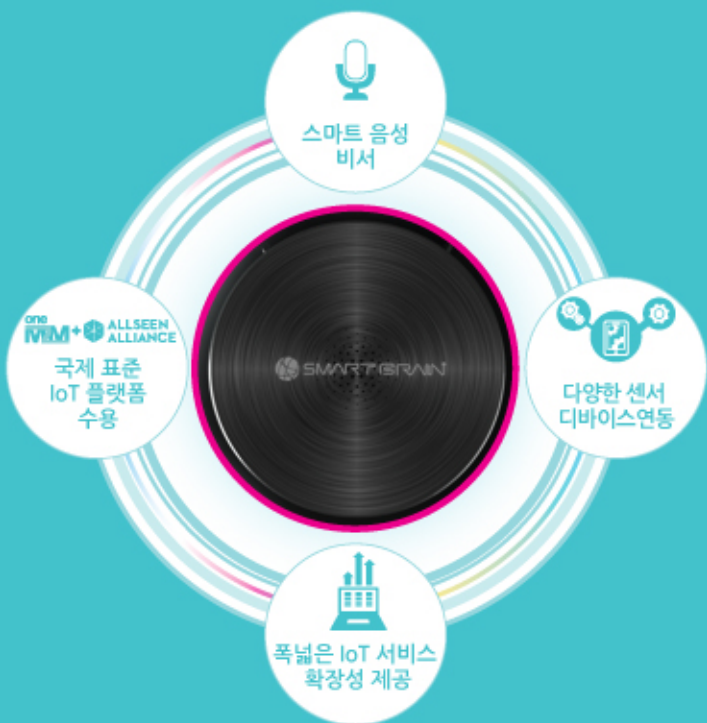

Smart IoT Gateway(Hub)

Smart Brain
Smart IoT Gateway(Hub)

Smart IoT Gateway(Hub)

Smart Brain™은 음성 제어 기반의 Smart IoT Gateway로서,
 WiFi/ Bluetooth/ Z-Wave/ Ethernet 인터페이스를 통해 스마트 디바이스와 센서 디바이스의 제어가 가능하며,
 적외선 센서(IR)를 내장하여 TV, 에어컨 등의 전자제품도 편리하게 제어할 수 있습니다.
 또한 Smart Brain™은 날씨, 주식, 뉴스 등 생활정보를 음성을 통해 안내 받을 수 있으며,
 음악 재생, Miracast 등의 엔터테인먼트 기능도 지원하는 지능형 IoT Gateway(Hub)입니다.

스마트홈 제어

- IoT Security
- IoT Energy Saving
- IoT Automation
- Context Awareness

스마트 음성 비서

- 음성 정보 검색
- 음성 정보 알림 (날씨/주식/뉴스)
- 음성 일정 관리
- 스마트폰 연동

Multi Connectivity

- WiFi
- Ethernet
- Bluetooth
- Z-Wave
- Infrared

엔터테인먼트

- Music Play
- Miracast

무선 공유기

국제 표준 플랫폼 내장

- oneM2M Platform
- AllJoyn Platform

Human Input / Sensor Input

Web Browser Voice Recognition Application

Smart Brain™ Key Benefits

무선 공유기 기능

독립적으로 무선 공유기 기능을 제공하며, 기존 공유기와 연결해서도 사용 가능

통합 리모콘 기능(IR 센서 탑재)

TV, 에어컨, 오디오 등 IR(적외선)리모콘을 지원하는 전자기기를 음성과 앱으로 편리하게 제어 가능

엔터테인먼트 기능

스마트폰이나 태블릿 PC의 화면을 대형 TV로 볼 수 있는 Miracast기능을 제공하여, 음악, 동영상, 사진, 게임 등의 콘텐츠를 더욱 크고 시원하게 볼 수 있음