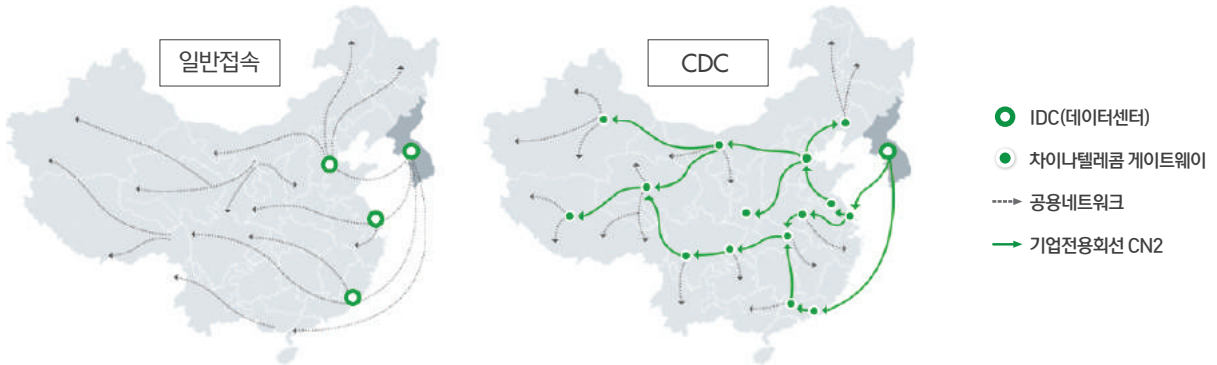

## AWS 다이렉트 커넥트

AWS 서비스와 고객의 서비스자원(On-premise, IDC 코로케이션) 간에 고객 전용의 사설 네트워크를 구성함으로써 인터넷회선 대비 전송품질(Throughput, Latency), 신뢰성(Reliability), 보안(Security), 비용절감을 보장합니다.

## 데이터센터(코로케이션/서버호스팅/디도스·보안)

수도권에 위치한 도곡/가산/분당/상암 센터, ISP와 직접 연동된 네트워크, 24시간 365일 기술지원

## 네트워크

40여 개 ISP와 연동된 895G 연동망을 기반으로 IX, 트랜짓, 매트코 커넥트, 크로스 커넥트 등의 다양한 네트워크 서비스 제공

## 차이나 다이렉트 커넥트

중국향 인터넷의 느린 속도와 불안정한 접속이 불만족스럽지만 다른 대안이 없다고 느끼시나요?  
차이나 다이렉트 커넥트(CDC)는 기업전화회선 'CN2'를 통해 중국 내 주요 도시까지 빠르게 도달합니다.