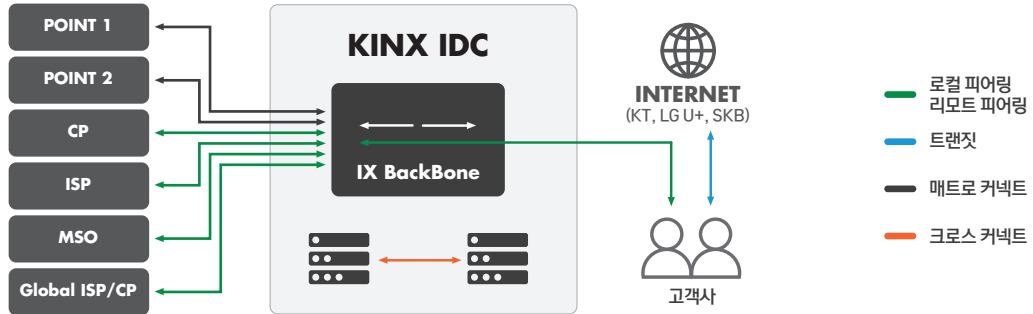

## AWS 다이렉트 커넥트

AWS 서비스와 고객의 서비스자원(On-premise, IDC 코로케이션) 간에 고객 전용의 사설 네트워크를 구성함으로써 인터넷회선 대비 전송품질(Throughput, Latency), 신뢰성(Reliability), 보안(Security), 비용절감을 보장합니다.

## 데이터센터(코로케이션/서버호스팅/디도스·보안)

수도권에 위치한 도곡/가산/분당/상암 센터, ISP와 직접 연동된 네트워크, 24시간 365일 기술지원

## 네트워크

40여 개 ISP와 연동된 895G 연동망을 기반으로 IX, 트랜짓, 매트코 커넥트, 크로스 커넥트 등의 다양한 네트워크 서비스 제공